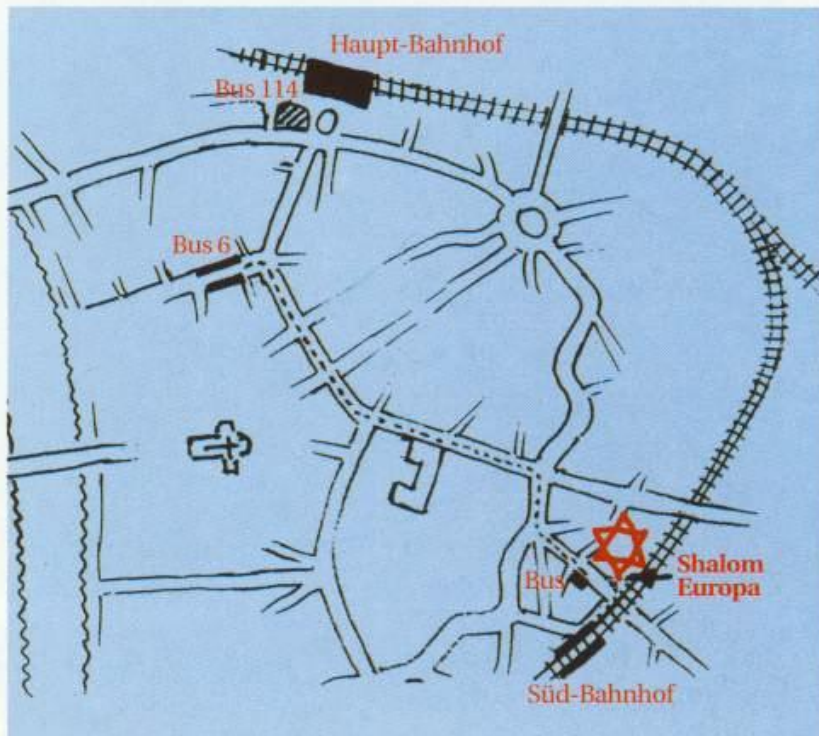

Shalom Europa

Jüdisches Museum und Gemeindezentrum
Valentin-Becker-Strasse 11
97072 Würzburg

Öffentliche Verkehrsverbindungen:

Mit Linienbus 114 ab Hauptbahnhof oder
mit Linienbus 6 ab Barbarossaplatz
bis Haltestelle "Valentin-Becker-Straße".
Mit der Bahn: Südbahnhof (3 Min. Fußweg)